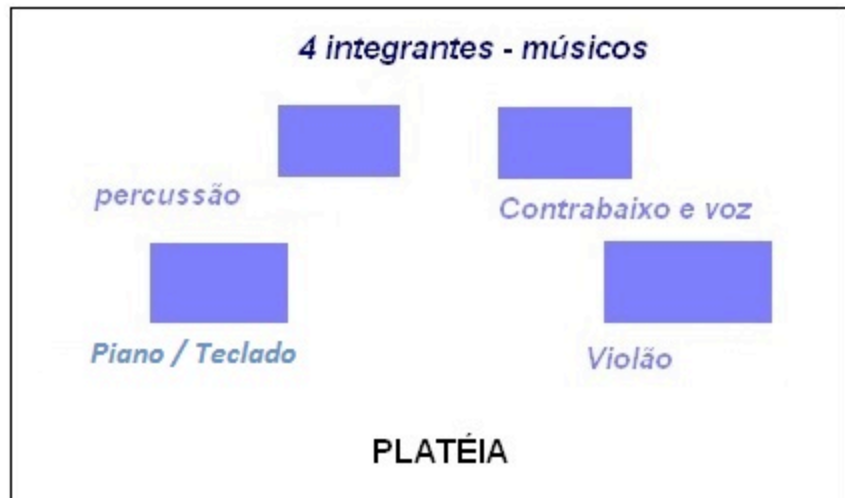

Rogério Botter Maio Quarteto

Mapa de palco, Rider e Mapa de Luz

GERO Produções Artísticas

Responsável: Rogério Botter Maio

Tel: 11-9 84962709

rogerlobmaio@gmail.com

Mapa de Luz

Luz Ambar branca e azul direcional para os músicos

Pares de luzes verdes, azuis e vermelhas para o fundo do palco

RIDER

Contrabaixo

Amplificador (Gallien Krueger, Ampeg, Hartke, SWR ou similar)

1 microfone para voz

1 MONITOR DE PALCO

Piano / Teclado

2 direct boxes

2 pontos de AC 127V para teclado

1 microfone para voz

1 MONITOR DE PALCO

Violão

1 direct box

1 microfone para voz

1 MONITOR DE PALCO

Percussão